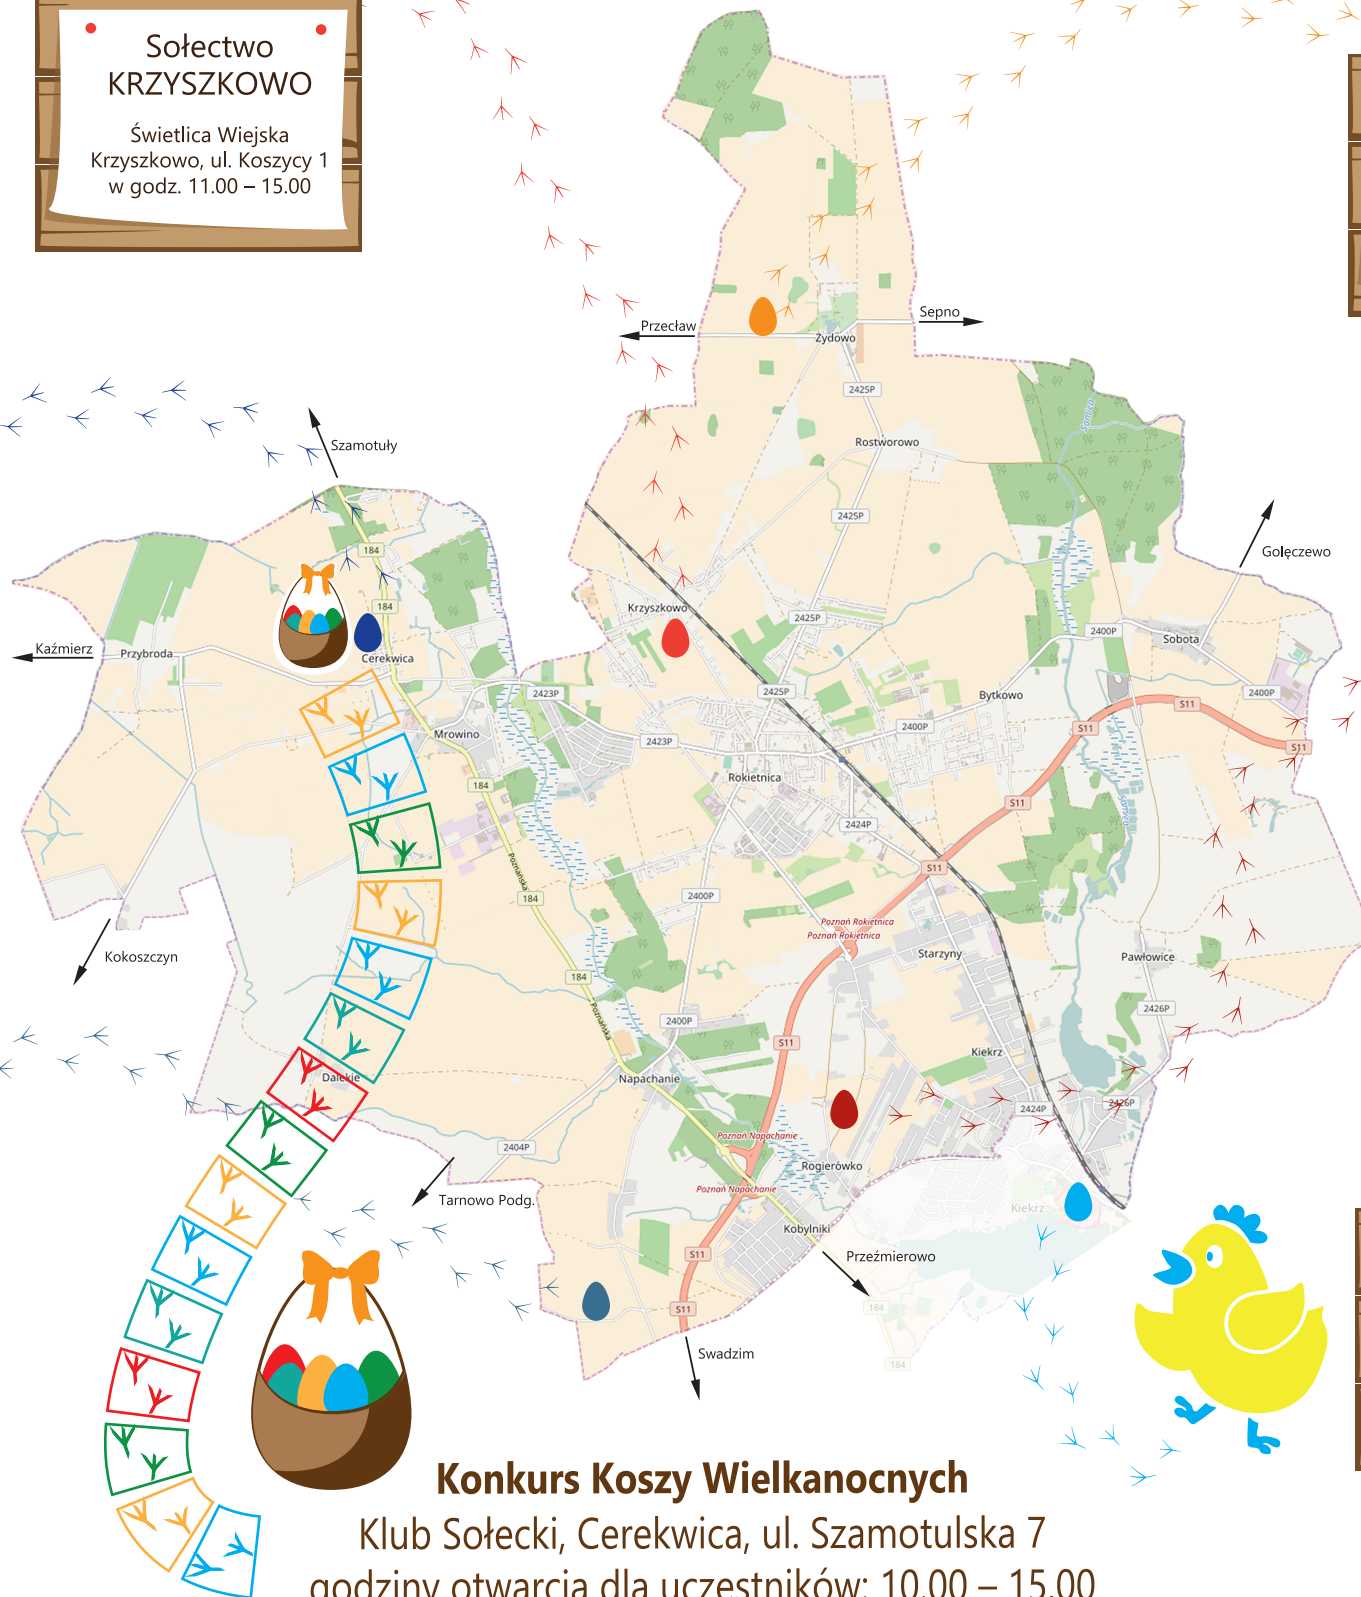

09/20
04/17
Niedziela
Palmowa

KONKURS KOSZY WIELKANOCNYCH

Wystawa **STÓŁ WIELKANOCNY PIĘKNIE NAKRYTY**

Sołectwo KRZYSZKOWO

Świetlica Wiejska
Krzyszkowo, ul. Koszycy 1
w godz. 11.00 – 15.00

Sołectwo ŻYDOWO-ROSTWOROWO

Świetlica Wiejska
Żydowo, ul. Rostworowska
w godz. 8.30 – 14.30

Sołectwo MROWINO-CEREKWICA

Klub Sołecki
Cerekwica, ul. Szamotulska 7
w godz. 12.00 – 15.00

Sołectwo STARZYNY-ROGIERÓWKO

Rogierówko, ul. Połna 37
w godz. 12.00 – 15.00

Sołectwo KOBYLNIKI

Kobylniki, ul. Wiśniowa 18
w godz. 12.00 – 15.00

Sołectwo KIEKRZ-PAWŁOWICE

Dom Parafialny ARKA
Kiekrz, ul. Chojnicka 41
w godz. 9.00 – 14.00

Konkurs Koszy Wielkanocnych
Klub Sołecki, Cerekwica, ul. Szamotulska 7
godziny otwarcia dla uczestników: 10.00 – 15.00
godziny otwarcia dla zwiedzających: 12.00 – 15.00